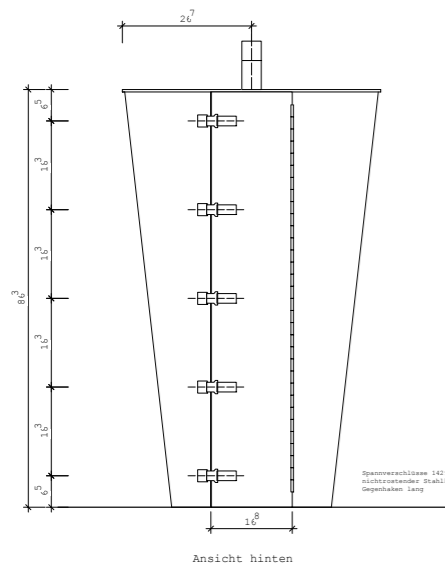

DAS BILAVO Designobjekt

Binder Architektur AG

Turnerstrasse 1 8400 Winterthur
Tel 052 223 03 23 Fax 052 223 03 24
www.binder-architekt.ch mail@binder-architekt.ch

sia

Prototyp 1992
Design Preis Schweiz 1995
Serienfertigung seit 1995
Kosten exkl. MwSt. CHF 4600.-