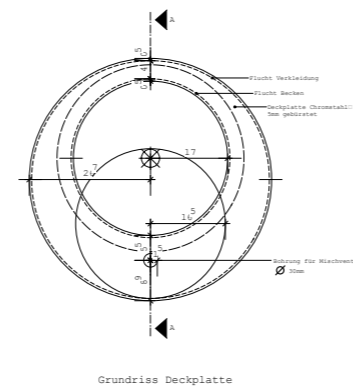

DAS BILAVO Designobjekt

Binder Architektur AG

Turnerstrasse 1 8400 Winterthur
Tel 052 223 03 23 Fax 052 223 03 24
www.binder-architekt.ch mail@binder-architekt.ch

sia

Prototyp 1992
Design Preis Schweiz 1995
Serienfertigung seit 1995
Kosten exkl. MwSt. CHF 4600.-