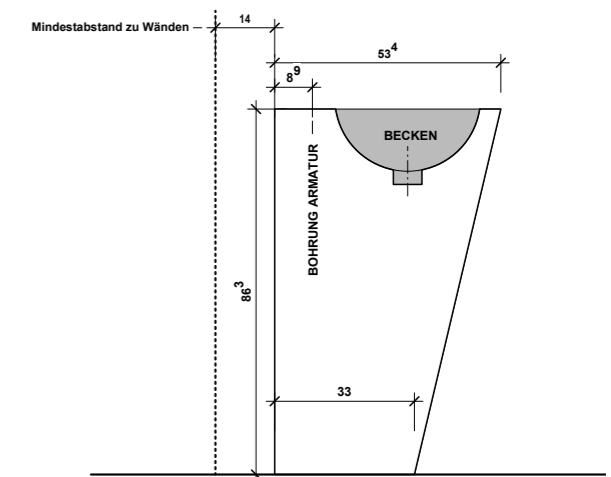

## Design

Am Anfang stand der Wunsch nach den unverstellten Wänden eines Raumes mit Wasserstelle. Das Ergebnis ist ein Standwaschbecken, das über seine Funktion als Waschbecken hinaus als freistehendes Möbel und als Skulptur wirkt. Die räumlichen Möglichkeiten des Bilavos sind vielseitig: Seine Form ermöglicht eine freie Wahl des Standortes im Raum. So kann es vor einem Spiegel oder einem Fenster positioniert werden. Das Bilavo wird seit seiner Auszeichnung mit dem Design Preis Schweiz 1995 in Kleinserie hergestellt und steht heute in Privathäusern, Arztpraxen, Vortragssälen von Universitäten, Apotheken, Hotels und nicht zuletzt in verschiedenen Museen.

## Konstruktion

- Selbsttragende Konstruktion aus drei Chromstahlblechen.
- Einfache Montage mit drei Dübelschrauben in den Boden.
- Mit fünf Schnallen zu öffnender Deckel auf der Rückseite für einfache Montage und Kontrolle der Installationen.
- Frei wählbare Armaturen.
- Wasserzuleitung und -entsorgung werden im Boden geführt.