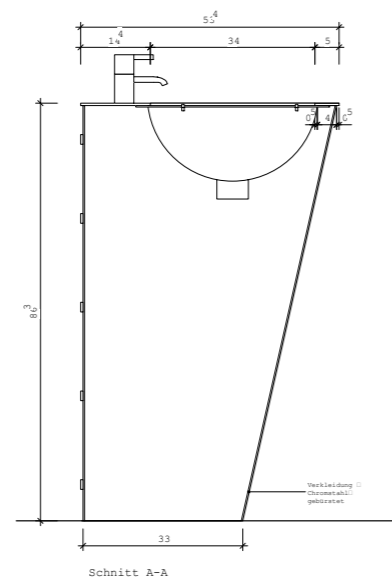

DAS BILAVO Designobjekt

Binder Architektur AG

Turnerstrasse 1 8400 Winterthur
Tel 052 223 03 23 Fax 052 223 03 24
www.binder-architekt.ch mail@binder-architekt.ch

sia

Prototyp 1992
Design Preis Schweiz 1995
Serienfertigung seit 1995
Kosten exkl. MwSt. CHF 4600.-